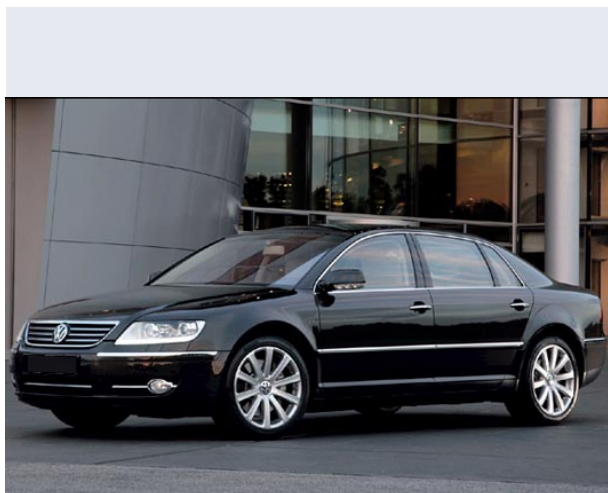

Phaeton 3.0 V6 TDI 4 posti Tiptr. 4motion

Vendi la tua auto in un click! Gratis!

VENDI AUTO
AUTO MARKETPLACE

Scheda Tecnica

Prezzo: 80321
Alimentazione: diesel
Cilindrata: 2967 cc
Potenza: 165 kW (224 CV)
Velocità ½ Max: 234 km/h
Omologazione: Euro 4