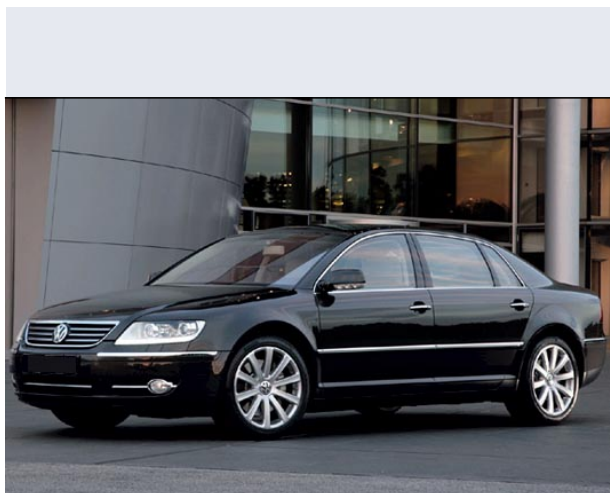

Phaeton 3.0 V6 TDI 5 posti Tiptr. 4motion

Vendi la tua auto in un click! Gratis!

VENDI AUTO
AUTO MARKETPLACE

Scheda Tecnica

Prezzo: 67181
Alimentazione: diesel
Cilindrata: 2967 cc
Potenza: 165 kW (224 CV)
Velocità ½ Max: 234 km/h
Omologazione: Euro 4