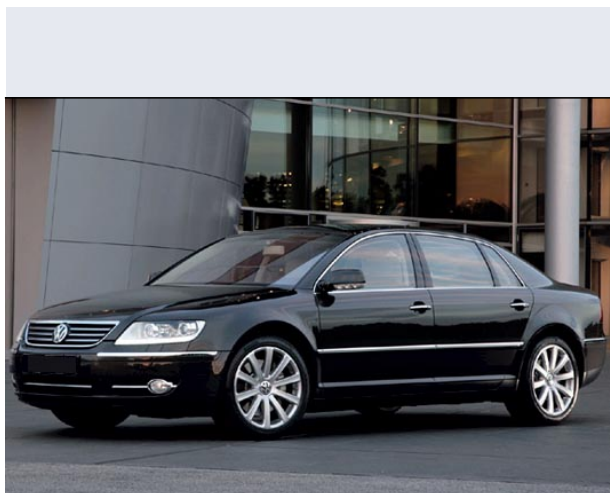

Phaeton 4.2 V8 4 posti Tiptr. 4motion

Vendi la tua auto in un click! Gratis!

VENDI AUTO
AUTO MARKETPLACE

Scheda Tecnica

Prezzo: 100081
Alimentazione: benzina
Cilindrata: 4172 cc
Potenza: 246 kW (335 CV)
Velocità ½ Max: 250 km/h
Omologazione: Euro 4