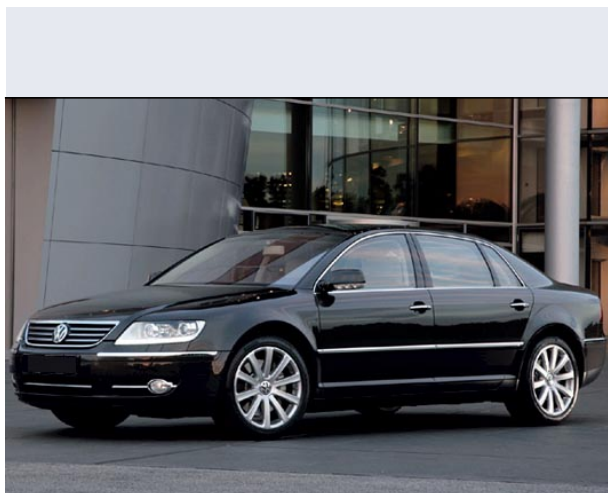

Phaeton 4.2 V8 5 posti Tiptr. 4motion

Vendi la tua auto in un click! Gratis!

VENDI AUTO
AUTO MARKETPLACE

Scheda Tecnica

Prezzo: 86941
Alimentazione: benzina
Cilindrata: 4172 cc
Potenza: 246 kW (335 CV)
Velocità $\frac{1}{2}$ Max: 250 km/h
Omologazione: Euro 4