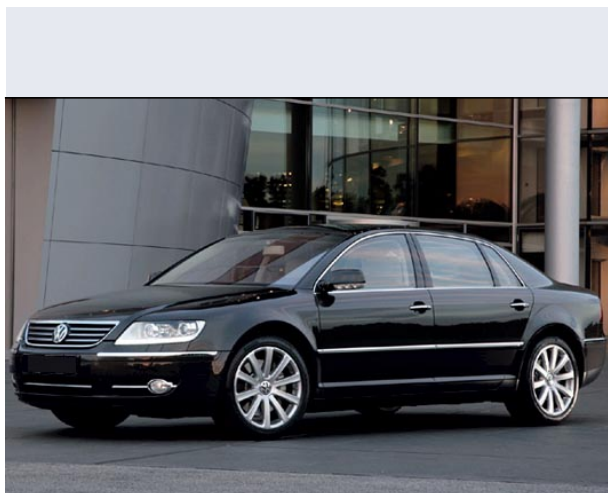

Phaeton 5.0 V10 TDI 4 posti Tiptr. 4m

Vendi la tua auto in un click! Gratis!

VENDI AUTO
AUTO MARKETPLACE

Scheda Tecnica

Prezzo: 106351
Alimentazione: diesel
Cilindrata: 4921 cc
Potenza: 230 kW (313 CV)
Velocità ½ Max: 250 km/h
Omologazione: Euro 3