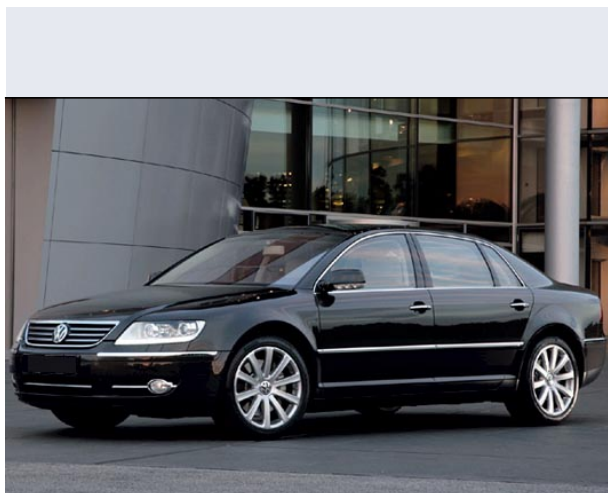

Phaeton 6.0 W12 4 posti Tiptr. 4motion

Vendi la tua auto in un click! Gratis!

VENDI AUTO
AUTO MARKETPLACE

Scheda Tecnica

Prezzo: 124761
Alimentazione: benzina
Cilindrata: 5998 cc
Potenza: 331 kW (450 CV)
Velocità ½ Max: 250 km/h
Omologazione: Euro 4