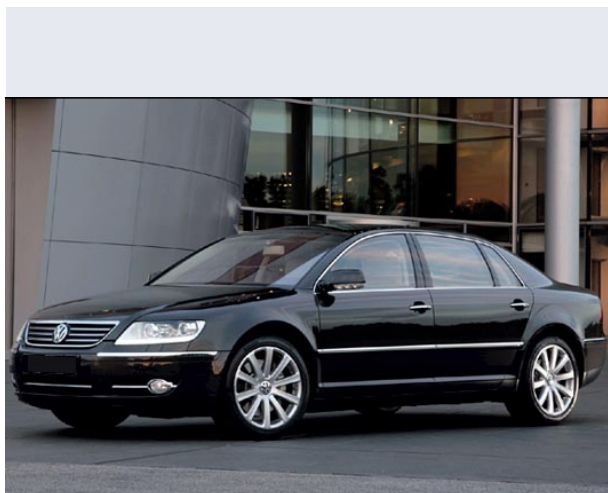

Phaeton 6.0 W12 5 posti Tiptr. 4motion

Vendi la tua auto in un click! Gratis!

VENDI AUTO
AUTO MARKETPLACE

Scheda Tecnica

Prezzo: 117951
Alimentazione: benzina
Cilindrata: 5998 cc
Potenza: 331 kW (450 CV)
Velocità ½ Max: 250 km/h
Omologazione: Euro 4