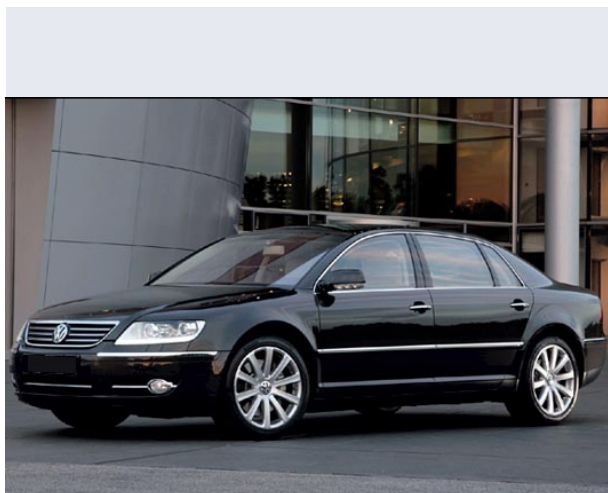

# Phaeton L 5.0 V10 TDI 4 posti Tip. 4m

Vendi la tua auto in un click! Gratis!

**VENDI AUTO**  
AUTO MARKETPLACE