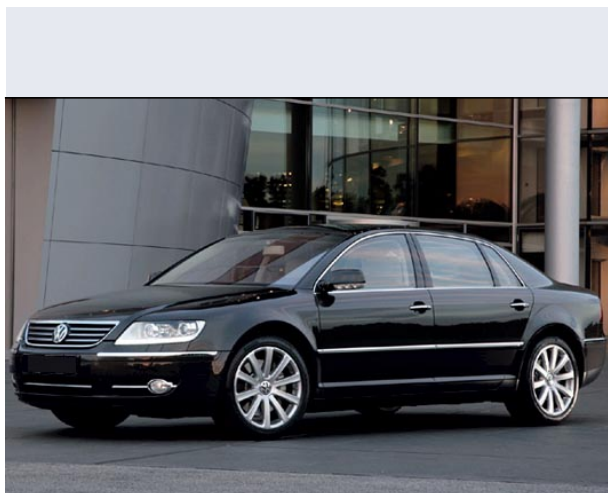

# Phaeton L 6.0 W12 4 posti Tiptr. 4m

Vendi la tua auto in un click! Gratis!

**VENDI AUTO**  
AUTO MARKETPLACE