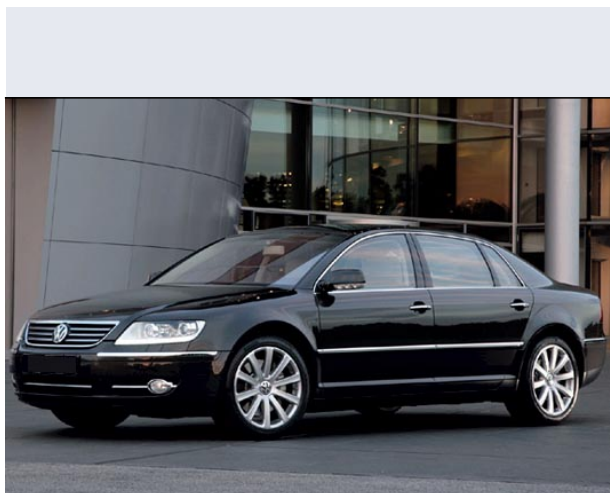

# Phaeton L 6.0 W12 5 posti Tiptr. 4m

Vendi la tua auto in un click! Gratis!