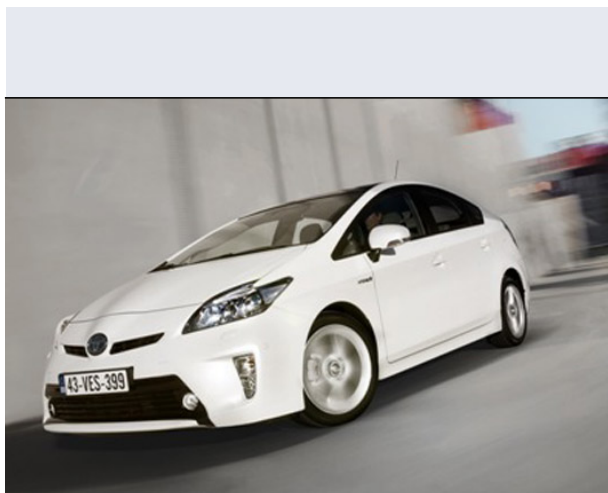

Prius 1.8 Active

Vendi la tua auto in un click! Gratis!

VENDI AUTO
AUTO MARKETPLACE

Scheda Tecnica

Prezzo: 27850
Alimentazione: ibrida
Cilindrata: 1798 cc
Potenza: 100 kW (136 CV)
Velocità ½ Max: 180 km/h
Omologazione: Euro6

Portiere: 5
Posti a sedere: 5
Carrozzeria: berlina 3/5 porte
Lunghezza: 448 cm
Larghezza: 175 cm
Altezza: 149 cm
Passo: 270 cm
Volume Bagagliaio: 445 - n.d. dc min/max
Capacità ½ serbatoio: 45 litri

Motore: 4 cilindri in linea
Cambio: automatico continuo con rotismo epicyclo
Coppia: 142
Accelerazione 0/100 km/h in: 10.40
Trazione: anteriore
Massa: 1470 Kg