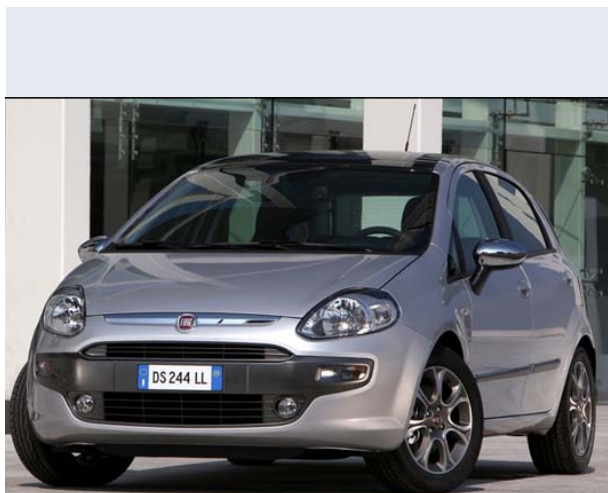

Punto Evo 1.2 5p. Active

Vendi la tua auto in un click! Gratis!

Scheda Tecnica

Prezzo:	12901
Alimentazione:	benzina
Cilindrata:	1242 cc
Potenza:	48 kW (65 CV)
Velocità ½ Max:	155 km/h
Omologazione:	Euro 4
Portiere:	5
Posti a sedere:	5
Carrozzeria:	berlina 3/5 porte
Lunghezza:	407 cm
Larghezza:	169 cm
Altezza:	149 cm
Passo:	251 cm
Volume Bagagliaio:	275 - 1.030 dm3 dc min/max
Capacità ½ serbatoio:	45 litri
Motore:	4 cilindri in linea
Cambio:	meccanico a 5 rapporti
Coppia:	102
Accelerazione 0/100 km/h in:	14.50
Trazione:	anteriore
Massa:	1030 Kg
Consumi	
Ciclo Urbano 100 Km:	7 litri
Extraurbano 100 Km:	4 litri
Percorso Misto 100 Km:	5 litri