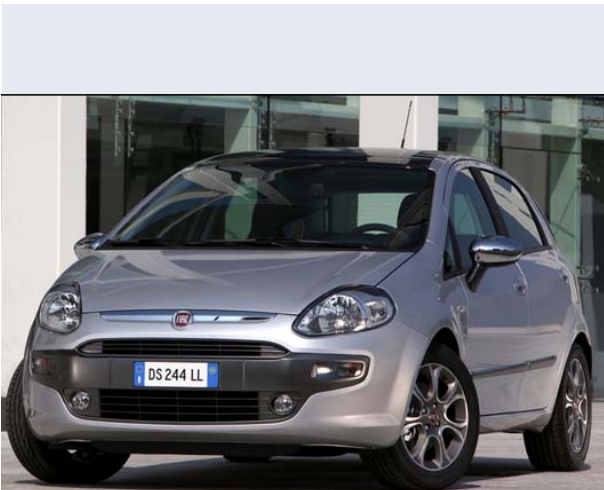

Punto Evo 1.3 Mjt 75CV 5p. Dynamic

Vendi la tua auto in un click! Gratis!

Scheda Tecnica

Prezzo:	16251
Alimentazione:	diesel
Cilindrata:	1248 cc
Potenza:	55 kW (75 CV)
Velocità ½ Max:	165 km/h
Omologazione:	Euro 4
Portiere:	5
Posti a sedere:	5
Carrozzeria:	berlina 3/5 porte
Lunghezza:	407 cm
Larghezza:	169 cm
Altezza:	149 cm
Passo:	251 cm
Volume Bagagliaio:	275 - 1.030 dm3 dc min/max
Capacità ½ serbatoio:	45 litri
Motore:	4 cilindri in linea
Cambio:	meccanico a 5 rapporti
Coppia:	190
Accelerazione 0/100 km/h in:	13.60
Trazione:	anteriore
Massa:	1105 Kg
Consumi	
Ciclo Urbano 100 Km:	5 litri
Extraurbano 100 Km:	3 litri
Percorso Misto 100 Km:	4 litri