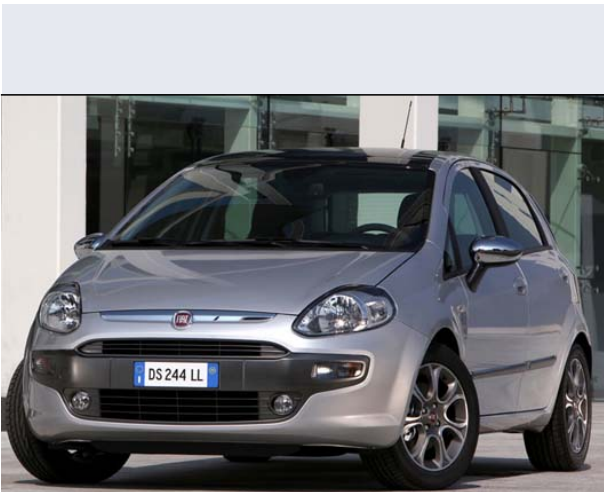

Punto Evo 1.3 Mjt 90CV 5p. Dynamic

Vendi la tua auto in un click! Gratis!

Scheda Tecnica

Prezzo:	17351
Alimentazione:	diesel
Cilindrata:	1248 cc
Potenza:	66 kW (90 CV)
Velocità ½ Max:	175 km/h
Omologazione:	Euro 4
Portiere:	5
Posti a sedere:	5
Carrozzeria:	berlina 3/5 porte
Lunghezza:	407 cm
Larghezza:	169 cm
Altezza:	149 cm
Passo:	251 cm
Volume Bagagliaio:	275 - 1.030 dm3 dc min/max
Capacità ½ serbatoio:	45 litri
Motore:	4 cilindri in linea
Cambio:	meccanico a 5 rapporti
Coppia:	200
Accelerazione 0/100 km/h in:	11.90
Trazione:	anteriore
Massa:	1145 Kg
Consumi	
Ciclo Urbano 100 Km:	5 litri
Extraurbano 100 Km:	3 litri
Percorso Misto 100 Km:	4 litri