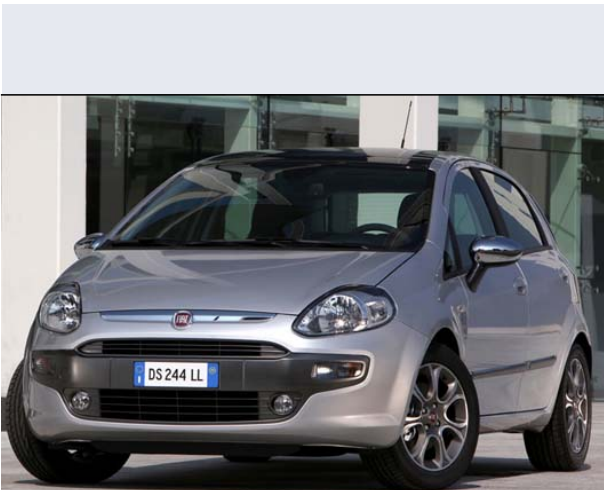

Punto Evo 1.4 3p. Dynamic

Vendi la tua auto in un click! Gratis!

Scheda Tecnica

Prezzo:	14101
Alimentazione:	benzina
Cilindrata:	1368 cc
Potenza:	57 kW (77 CV)
Velocità ½ Max:	165 km/h
Omologazione:	Euro 4
Portiere:	3
Posti a sedere:	5
Carrozzeria:	berlina 3/5 porte
Lunghezza:	407 cm
Larghezza:	169 cm
Altezza:	149 cm
Passo:	251 cm
Volume Bagagliaio:	275 - 1.030 dm3 dc min/max
Capacità ½ serbatoio:	45 litri
Motore:	4 cilindri in linea
Cambio:	meccanico a 5 rapporti
Coppia:	115
Accelerazione 0/100 km/h in:	13.20
Trazione:	anteriore
Massa:	1025 Kg
Consumi	
Ciclo Urbano 100 Km:	7 litri
Extraurbano 100 Km:	5 litri
Percorso Misto 100 Km:	5 litri