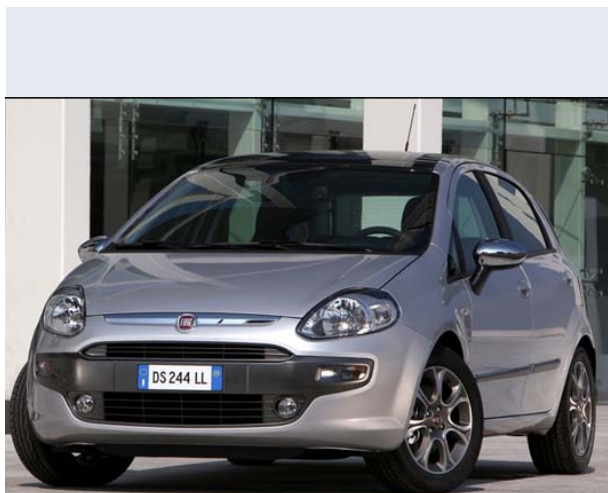

Punto Evo 1.4 5p. Active

Vendi la tua auto in un click! Gratis!

Scheda Tecnica

Prezzo:	13401
Alimentazione:	benzina
Cilindrata:	1368 cc
Potenza:	57 kW (77 CV)
Velocità ½ Max:	165 km/h
Omologazione:	Euro 4
Portiere:	5
Posti a sedere:	5
Carrozzeria:	berlina 3/5 porte
Lunghezza:	407 cm
Larghezza:	169 cm
Altezza:	149 cm
Passo:	251 cm
Volume Bagagliaio:	275 - 1.030 dm3 dc min/max
Capacità ½ serbatoio:	45 litri
Motore:	4 cilindri in linea
Cambio:	meccanico a 5 rapporti
Coppia:	115
Accelerazione 0/100 km/h in:	13.20
Trazione:	anteriore
Massa:	1040 Kg
Consumi	
Ciclo Urbano 100 Km:	7 litri
Extraurbano 100 Km:	5 litri
Percorso Misto 100 Km:	5 litri