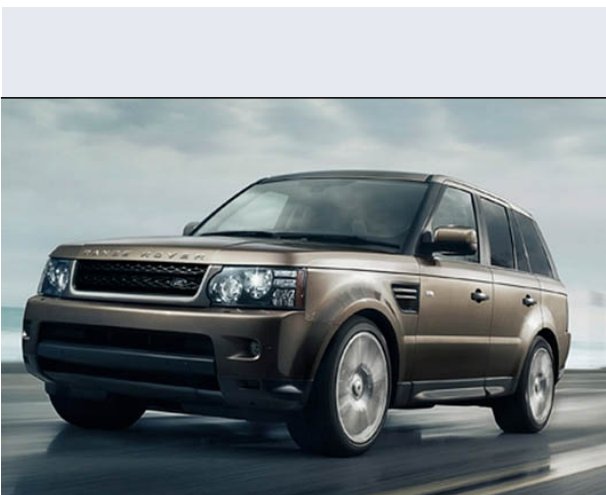

Range Rover 4.2 V8 Supercharged

Vendi la tua auto in un click! Gratis!

VENDI AUTO
AUTO MARKETPLACE

Scheda Tecnica

Prezzo: 103984
Alimentazione: benzina
Cilindrata: 4197 cc
Potenza: 291 kW (396 CV)
Velocità ½ Max: 210 km/h
Omologazione: Euro 4

Portiere: 5
Posti a sedere: 5
Carrozzeria: fuoristrada chiusa
Lunghezza: 497 cm
Larghezza: 196 cm
Altezza: 190 cm
Passo: 288 cm
Volume Bagagliaio: 535 - 1.756 dc min/max
Capacità ½ serbatoio: 104 litri