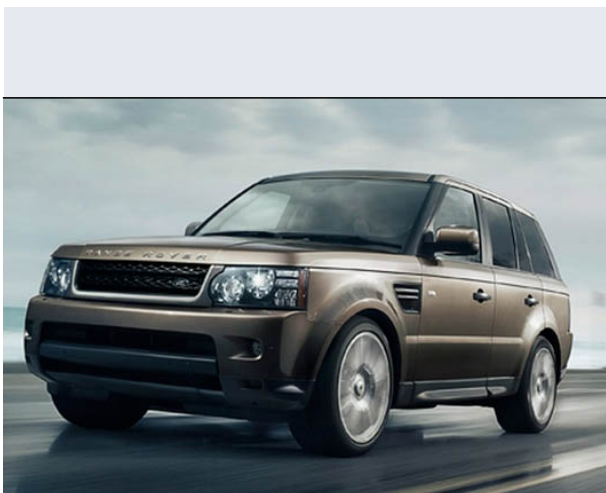

Range Rover 4.4 SDV8 Vogue LWB

Vendi la tua auto in un click! Gratis!

Scheda Tecnica

Prezzo: 124700
Alimentazione: diesel
Cilindrata: 4367 cc
Potenza: 250 kW (340 CV)
Velocità ½ Max: 218 km/h
Omologazione: Euro6

Portiere: 5
Posti a sedere: 5
Carrozzeria: fuoristrada chiusa
Lunghezza: 520 cm
Larghezza: 198 cm
Altezza: 188 cm
Passo: 312 cm
Volume Bagagliaio: 909 - 2345 dc min/max
Capacità ½ serbatoio: 89 litri

Motore: 8 cilindri a V (90°)
Cambio: automatico a controllo elettronico, con p
Coppia: 740
Accelerazione 0/100 km/h in: 7.20
Trazione: integrale permanente
Massa: 2560 Kg