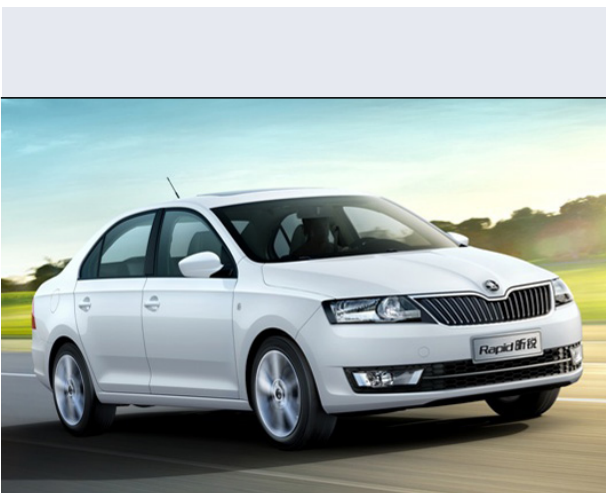

Rapid Spaceback 1.6 TDI 115 CV EmotionPlus

Vendi la tua auto in un click! Gratis!

VENDI AUTO
AUTO MARKETPLACE

Scheda Tecnica

Prezzo: 22990
Alimentazione: diesel
Cilindrata: 1598 cc
Potenza: 85 kW (115 CV) a 4400 giri/min
Velocità $\frac{1}{2}$ Max: 198 km/h
Omologazione: Euro6

Portiere: 5
Posti a sedere: 5
Carrozzeria: station wagon
Lunghezza: 430 cm
Larghezza: 171 cm
Altezza: 146 cm
Passo: 260 cm
Volume Bagagliaio: 415 - 1380 dm3 dc min/max
Capacità $\frac{1}{2}$ serbatoio: 55 litri