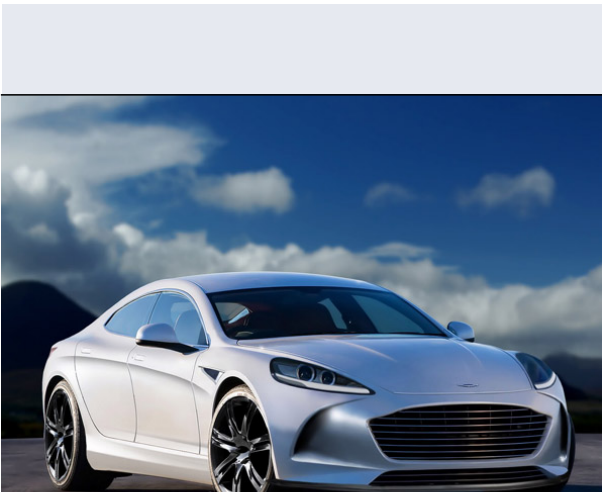

Rapide S Coupéute;

Vendi la tua auto in un click! Gratis!

Scheda Tecnica

Prezzo:	204197
Alimentazione:	benzina
Cilindrata:	5935 cc
Potenza:	411 kW (560 CV) a 6750 giri/min
Velocit&agrave; 1/2 Max:	327 km/h
Omologazione:	Euro6