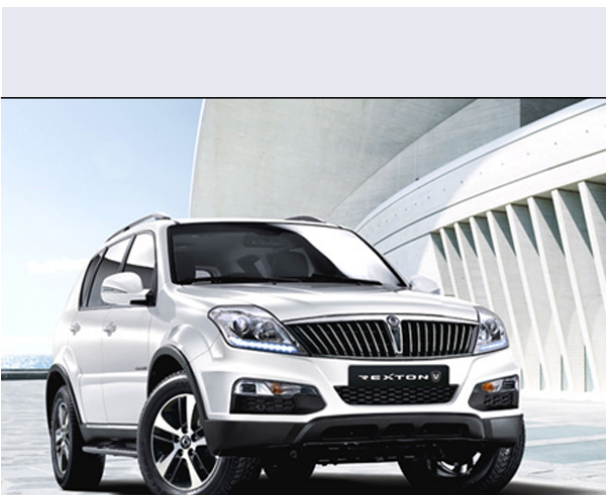

Rexton W 2.0 Xdi 4WD AT Top

Vendi la tua auto in un click! Gratis!

VENDI AUTO
AUTO MARKETPLACE

Scheda Tecnica

Prezzo: 34490
Alimentazione: diesel
Cilindrata: 1998 cc
Potenza: 114 kW (155 CV) a 4000 giri/min
Velocità $\frac{1}{2}$ Max: 175 km/h
Omologazione: Euro5

Portiere: 5
Posti a sedere: 7
Carrozzeria: fuoristrada chiusa
Lunghezza: 476 cm
Larghezza: 190 cm
Altezza: 184 cm
Passo: 284 cm
Volume Bagagliaio: 250 - 2086 dm3 dc min/max
Capacità $\frac{1}{2}$ serbatoio: 78 litri