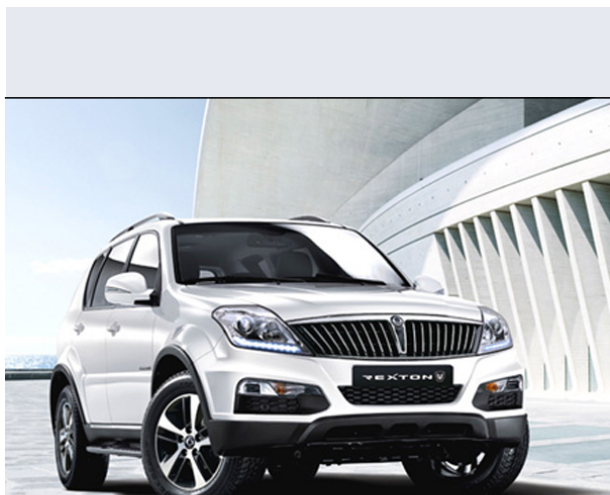

Rexton W 2.0 Xdi 4WD

Vendi la tua auto in un click! Gratis!

VENDI AUTO
AUTO MARKETPLACE

Scheda Tecnica

Prezzo: 28300
Alimentazione: diesel
Cilindrata: 1998 cc
Potenza: 114 kW (155 CV) a 4000 giri/min
Velocità $\frac{1}{2}$ Max: 173 km/h
Omologazione: Euro5

Portiere: 5
Posti a sedere: 7
Carrozzeria: fuoristrada chiusa
Lunghezza: 476 cm
Larghezza: 190 cm
Altezza: 184 cm
Passo: 284 cm
Volume Bagagliaio: 250 - 2086 dm3 dc min/max
Capacità $\frac{1}{2}$ serbatoio: 78 litri