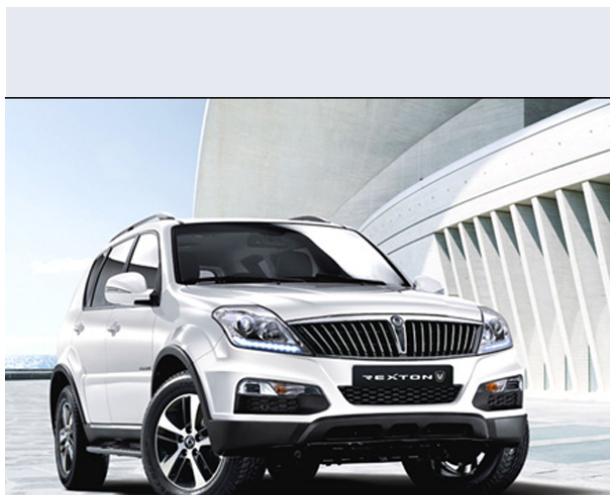

Rexton W 2.0 Xdi

Vendi la tua auto in un click! Gratis!

VENDI AUTO
AUTO MARKETPLACE

Scheda Tecnica

Prezzo: 25700
Alimentazione: diesel
Cilindrata: 1998 cc
Potenza: 114 kW (155 CV) a 4000 giri/min
Velocità $\frac{1}{2}$ Max: 173 km/h
Omologazione: Euro5

Portiere: 5
Posti a sedere: 7
Carrozzeria: fuoristrada chiusa
Lunghezza: 476 cm
Larghezza: 190 cm
Altezza: 184 cm
Passo: 284 cm
Volume Bagagliaio: 250 - 2086 dm3 dc min/max
Capacità $\frac{1}{2}$ serbatoio: 78 litri