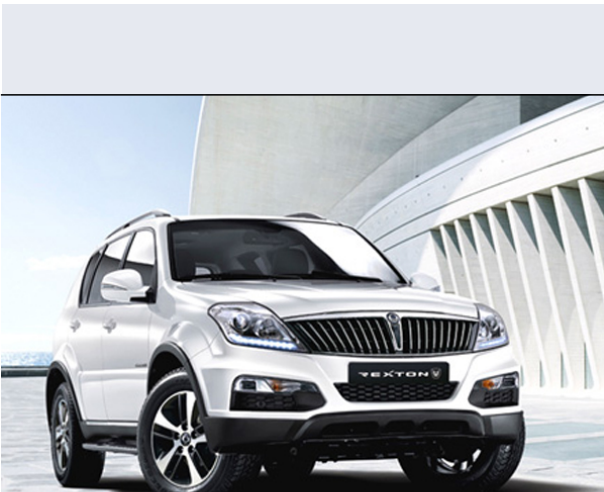

# Rexton W 2.2 Diesel 4WD AT Top Pelle Nera

Vendi la tua auto in un click! Gratis!

**VENDI AUTO**  
AUTO MARKETPLACE