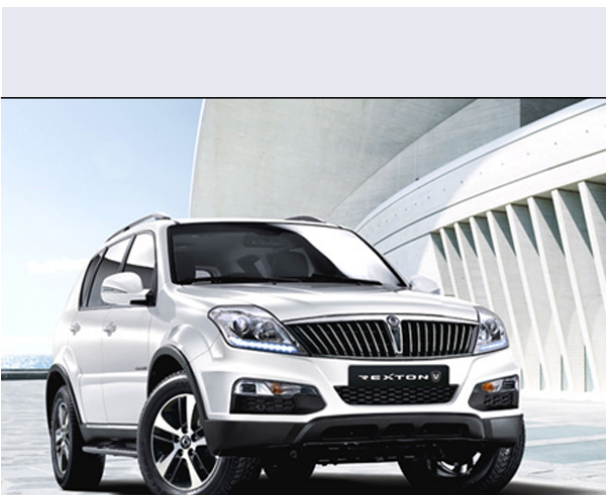

Rexton W 2.2 Diesel 4WD AT Top Pelle Tabacco

Vendi la tua auto in un click! Gratis!

VENDI AUTO
AUTO MARKETPLACE

Scheda Tecnica

Prezzo: 35900
Alimentazione: diesel
Cilindrata: 2157 cc
Potenza: 130 kW (178 CV) a 4000 giri/min
Velocità $\frac{1}{2}$ Max: 187 km/h
Omologazione: Euro6

Portiere: 5
Posti a sedere: 7
Carrozzeria: fuoristrada chiusa
Lunghezza: 476 cm
Larghezza: 190 cm
Altezza: 184 cm
Passo: 284 cm
Volume Bagagliaio: 250 - 2086 dm3 dc min/max
Capacità $\frac{1}{2}$ serbatoio: 78 litri