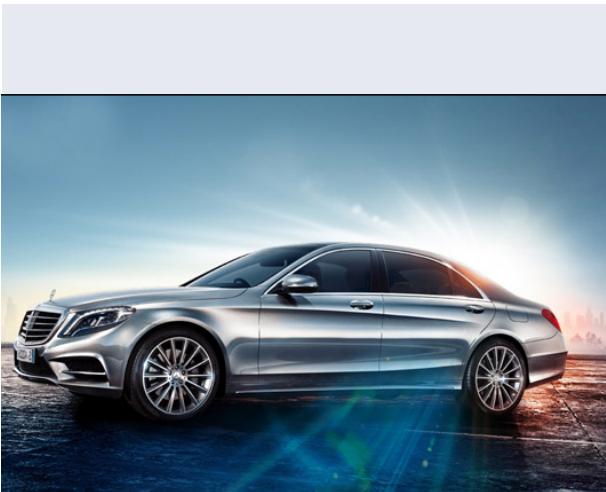

S 350 d 4Matic Maximum Lunga

Vendi la tua auto in un click! Gratis!

VENDI AUTO
AUTO MARKETPLACE

Scheda Tecnica

Prezzo: 111520
Alimentazione: diesel
Cilindrata: 2987 cc
Potenza: 190 kW (258 CV)
Velocità ½ Max: 250 km/h
Omologazione: Euro6