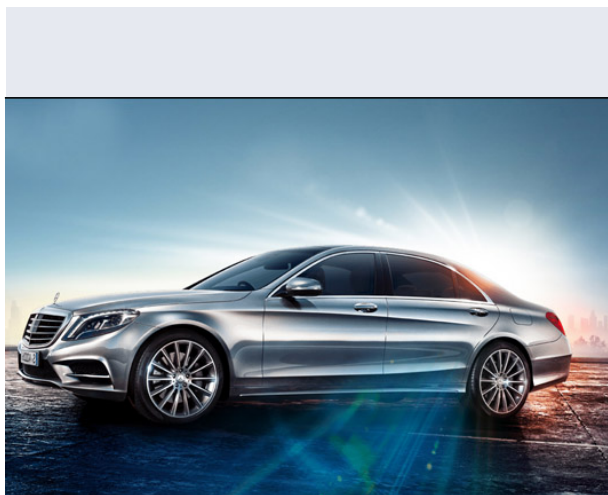

S 400 4Matic Premium

Vendi la tua auto in un click! Gratis!

VENDI AUTO
AUTO MARKETPLACE

Scheda Tecnica

Prezzo: 100600
Alimentazione: benzina
Cilindrata: 2996 cc
Potenza: 245 kW (333 CV)
Velocità ½ Max: 250 km/h
Omologazione: Euro6