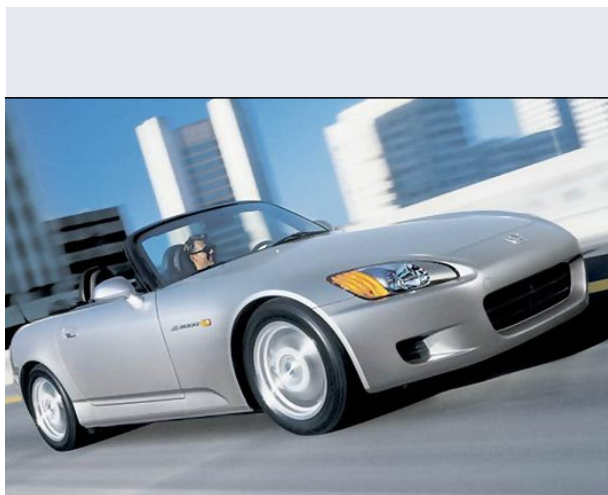

## S2000

Vendi la tua auto in un click! Gratis!

### Scheda Tecnica

**Prezzo:** 40401  
**Alimentazione:** benzina  
**Cilindrata:** 1997 cc  
**Potenza:** 177 kW (240 CV)  
**Velocità ½ Max:** 240 km/h  
**Omologazione:** Euro 3

**Portiere:** 2  
**Posti a sedere:** 2  
**Carrozzeria:** cabrio e spider  
**Lunghezza:** 414 cm  
**Larghezza:** 175 cm  
**Altezza:** 129 cm  
**Passo:** 241 cm  
**Volume Bagagliaio:** 152 -0 dc min/max  
**Capacità ½ serbatoio:** 50 litri