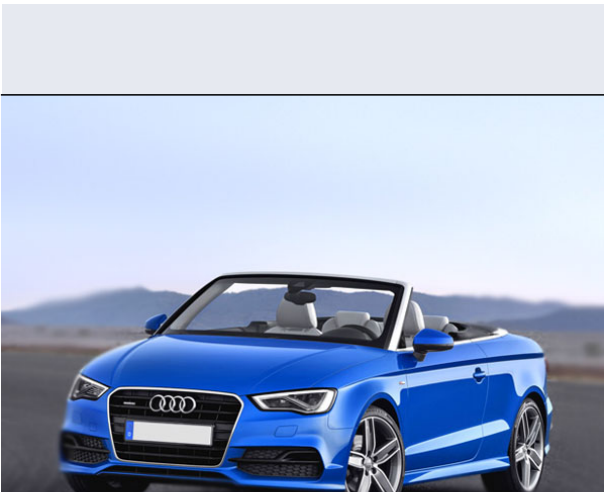

S3 Cabrio 2.0 TFSI quattro S tronic

Vendi la tua auto in un click! Gratis!

VENDI AUTO
AUTO MARKETPLACE

Scheda Tecnica

Prezzo: 50950
Alimentazione: benzina
Cilindrata: 1984 cc
Potenza: 221 kW (300 CV)
Velocità ½ Max: 250 km/h
Omologazione: Euro6