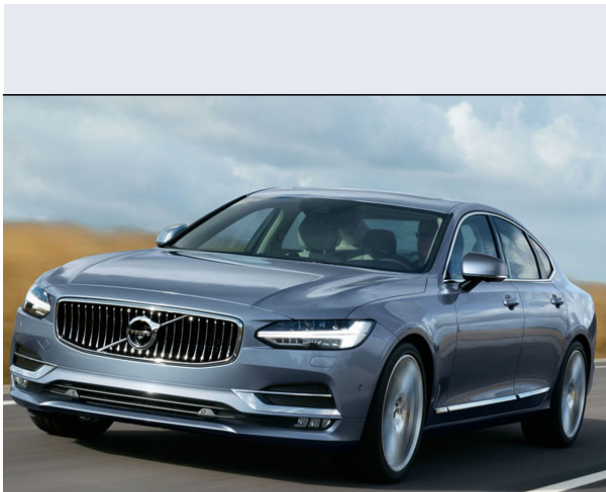

S90 D3 Geartronic Momentum

Vendi la tua auto in un click! Gratis!

VENDI AUTO
AUTO MARKETPLACE

Scheda Tecnica

Prezzo: 49250
Alimentazione: diesel
Cilindrata: 1969 cc
Potenza: 110 kW (150 CV)
Velocità ½ Max: 210 km/h
Omologazione: Euro6