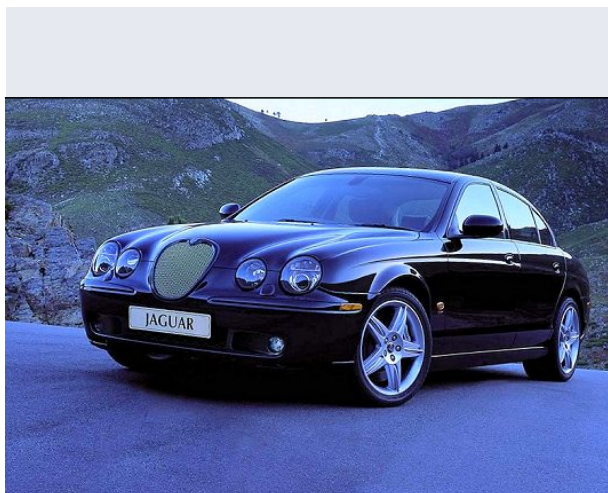

S-Type 2.7D V6 Classic

Vendi la tua auto in un click! Gratis!

VENDI AUTO
AUTO MARKETPLACE

Scheda Tecnica

Prezzo:	44150
Alimentazione:	diesel
Cilindrata:	2720 cc
Potenza:	152 kW (207 CV)
Velocità ½ Max:	230 km/h
Omologazione:	Euro 4
Portiere:	4
Posti a sedere:	5
Carrozzeria:	berlina 2/4 porte
Lunghezza:	491 cm
Larghezza:	182 cm
Altezza:	145 cm
Passo:	291 cm
Volume Bagagliaio:	400 -0 dc min/max
Capacità ½ serbatoio:	68 litri
Motore:	6 cilindri a V
Cambio:	meccanico a 6 rapporti
Coppia:	435
Accelerazione 0/100 km/h in:	8.50
Trazione:	posteriore
Massa:	1735 Kg
Consumi	
Ciclo Urbano 100 Km:	9 litri
Extraurbano 100 Km:	5 litri
Percorso Misto 100 Km:	6 litri