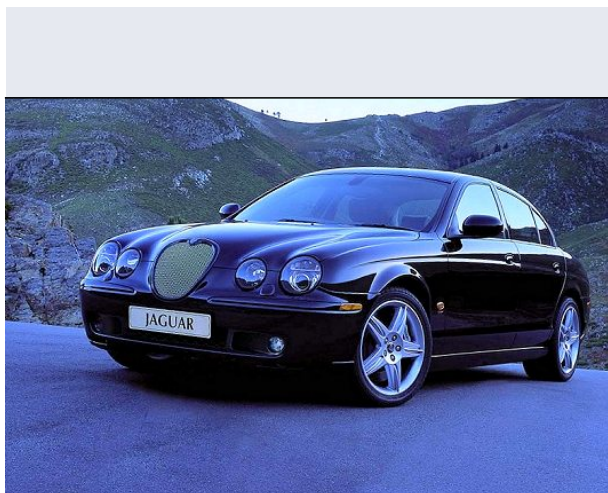

S-Type 2.7D V6 Executive

Vendi la tua auto in un click! Gratis!

VENDI AUTO
AUTO MARKETPLACE

Scheda Tecnica

Prezzo: 51700
Alimentazione: diesel
Cilindrata: 2720 cc
Potenza: 152 kW (207 CV)
Velocità ½ Max: 227 km/h
Omologazione: Euro 4

Portiere: 4
Posti a sedere: 5
Carrozzeria: berlina 2/4 porte
Lunghezza: 491 cm
Larghezza: 182 cm
Altezza: 145 cm
Passo: 291 cm
Volume Bagagliaio: 400 -0 dc min/max
Capacità ½ serbatoio: 68 litri

Motore: 6 cilindri a V
Cambio: automatico a controllo elettronico a 6 rapporti
Coppia: 435
Accelerazione 0/100 km/h in: 8.60
Trazione: posteriore
Massa: 1735 Kg