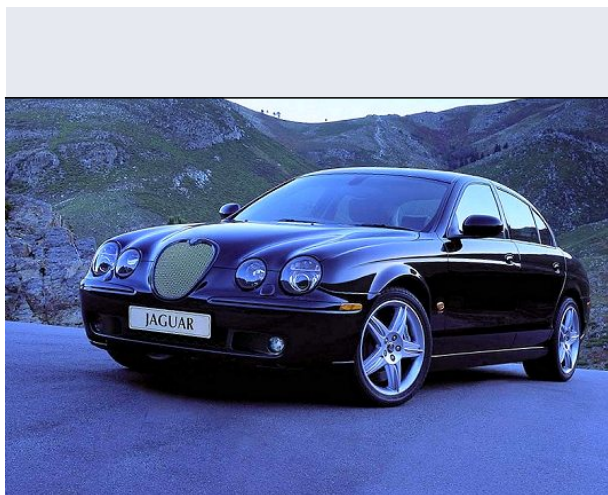

S-Type 3.0 V6 Classic

Vendi la tua auto in un click! Gratis!

VENDI AUTO
AUTO MARKETPLACE

Scheda Tecnica

Prezzo:	44150
Alimentazione:	benzina
Cilindrata:	2967 cc
Potenza:	175 kW (238 CV)
Velocità ½ Max:	235 km/h
Omologazione:	Euro 4
Portiere:	4
Posti a sedere:	5
Carrozzeria:	berlina 2/4 porte
Lunghezza:	491 cm
Larghezza:	182 cm
Altezza:	145 cm
Passo:	291 cm
Volume Bagagliaio:	400 -0 dc min/max
Capacità ½ serbatoio:	68 litri
Motore:	6 cilindri a V (60°)
Cambio:	meccanico a 5 rapporti
Coppia:	293
Accelerazione 0/100 km/h in:	7.60
Trazione:	posteriore
Massa:	1620 Kg
Consumi	
Ciclo Urbano 100 Km:	15 litri
Extraurbano 100 Km:	7 litri
Percorso Misto 100 Km:	10 litri