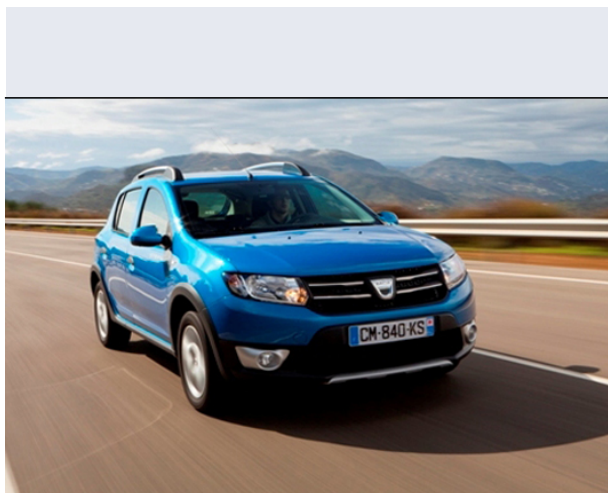

Sanderò 1.4 GPL Ambiance

Vendi la tua auto in un click! Gratis!

Scheda Tecnica

Prezzo:	10101
Alimentazione:	benzina o GPL
Cilindrata:	1390 cc
Potenza:	55 kW (75 CV)
Velocità $\frac{1}{2}$ Max:	165 km/h
Omologazione:	Euro 4
Portiere:	5
Posti a sedere:	5
Carrozzeria:	berlina 3/5 porte
Lunghezza:	402 cm
Larghezza:	175 cm
Altezza:	153 cm
Passo:	259 cm
Volume Bagagliaio:	320 - 1.200 dm3 dc min/max
Capacità $\frac{1}{2}$ serbatoio:	50 litri
Motore:	4 cilindri in linea
Cambio:	meccanico a 5 rapporti
Coppia:	112
Accelerazione 0/100 km/h in:	13.00
Trazione:	anteriore
Massa:	1065 Kg
Consumi	
Ciclo Urbano 100 Km:	8 litri
Extraurbano 100 Km:	5 litri
Percorso Misto 100 Km:	6 litri