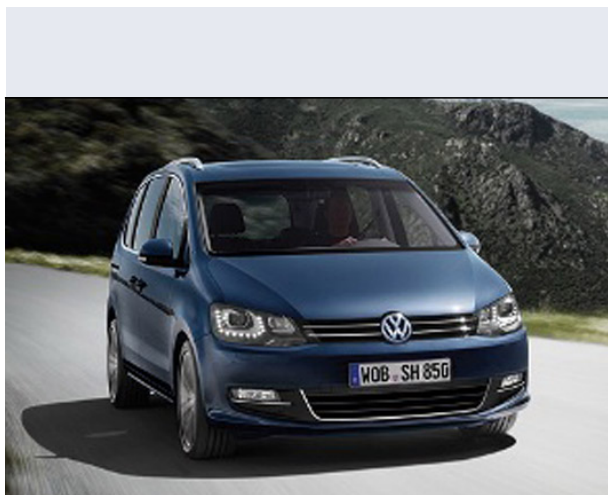

Sharan 2.0 16V TDI Trendline Navman

Vendi la tua auto in un click! Gratis!

VENDI AUTO
AUTO MARKETPLACE

Scheda Tecnica

Prezzo:	32019
Alimentazione:	diesel
Cilindrata:	1968 cc
Potenza:	103 kW (140 CV)
Velocità $\frac{1}{2}$ Max:	192 km/h
Omologazione:	Euro 4
Portiere:	5
Posti a sedere:	7
Carrozzeria:	monovolume e multispazio
Lunghezza:	463 cm
Larghezza:	181 cm
Altezza:	173 cm
Passo:	284 cm
Volume Bagagliaio:	256 - 2.610 dc min/max
Capacità $\frac{1}{2}$ serbatoio:	70 litri
Motore:	4 cilindri in linea
Cambio:	meccanico a 6 rapporti
Coppia:	310
Accelerazione 0/100 km/h in:	12.20
Trazione:	anteriore
Massa:	1665 Kg
Consumi	
Ciclo Urbano 100 Km:	8 litri
Extraurbano 100 Km:	5 litri
Percorso Misto 100 Km:	6 litri