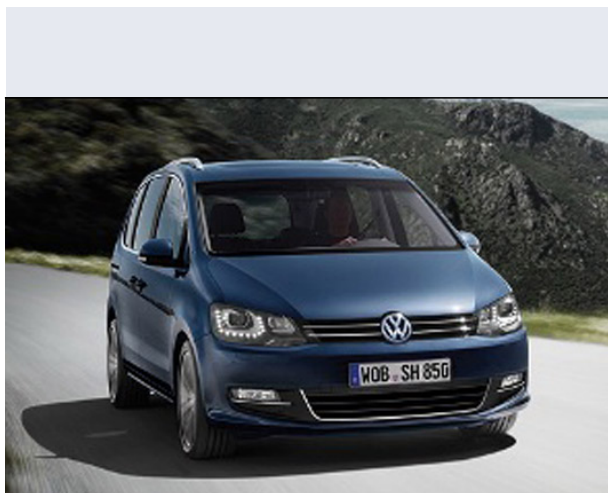

Sharan 2.0 Comfortline Navman

Vendi la tua auto in un click! Gratis!

VENDI AUTO
AUTO MARKETPLACE

Scheda Tecnica

Prezzo:	26554
Alimentazione:	benzina
Cilindrata:	1984 cc
Potenza:	85 kW (116 CV)
Velocità $\frac{1}{2}$ Max:	177 km/h
Omologazione:	Euro 4
Portiere:	5
Posti a sedere:	7
Carrozzeria:	monovolume e multispazio
Lunghezza:	463 cm
Larghezza:	181 cm
Altezza:	176 cm
Passo:	284 cm
Volume Bagagliaio:	256 - 2.610 dc min/max
Capacità $\frac{1}{2}$ serbatoio:	70 litri
Motore:	4 cilindri in linea
Cambio:	meccanico a 6 rapporti
Coppia:	170
Accelerazione 0/100 km/h in:	15.20
Trazione:	anteriore
Massa:	1601 Kg
Consumi	
Ciclo Urbano 100 Km:	12 litri
Extraurbano 100 Km:	7 litri
Percorso Misto 100 Km:	9 litri