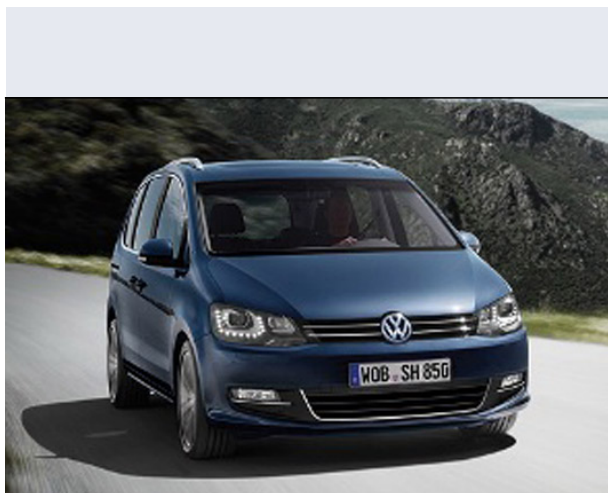

Sharan 2.0 TDI 150CV Highline BMT

Vendi la tua auto in un click! Gratis!

VENDI AUTO
AUTO MARKETPLACE

Scheda Tecnica

Prezzo:	42250
Alimentazione:	diesel
Cilindrata:	1968 cc
Potenza:	110 kW (150 CV)
Velocità ½ Max:	200 km/h
Omologazione:	Euro6
Portiere:	5
Posti a sedere:	7
Carrozzeria:	monovolume e multispazio
Lunghezza:	485 cm
Larghezza:	190 cm
Altezza:	172 cm
Passo:	292 cm
Volume Bagagliaio:	300 - 2430 dc min/max
Capacità ½ serbatoio:	70 litri
Motore:	4 cilindri in linea
Cambio:	meccanico a 6 rapporti
Coppia:	340
Accelerazione 0/100 km/h in:	10.30
Trazione:	anteriore
Massa:	1772 Kg
Consumi	
Ciclo Urbano 100 Km:	6 litri
Extraurbano 100 Km:	4.5 litri
Percorso Misto 100 Km:	5 litri