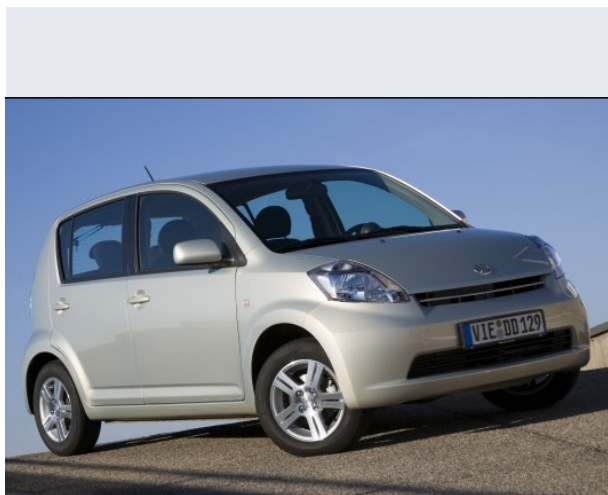

Sirion 1.0 Aki

Vendi la tua auto in un click! Gratis!

Scheda Tecnica

Prezzo:	10551
Alimentazione:	benzina
Cilindrata:	989 cc
Potenza:	51 kW (69 CV)
Velocità ½ Max:	160 km/h
Omologazione:	Euro 4

Portiere:	5
Posti a sedere:	5
Carrozzeria:	berlina 3/5 porte
Lunghezza:	360 cm
Larghezza:	167 cm
Altezza:	155 cm
Passo:	243 cm
Volume Bagagliaio:	225 -900 dc min/max
Capacità ½ serbatoio:	40 litri

Motore:	3 cilindri in linea
Cambio:	meccanico a 5 rapporti
Coppia:	118
Accelerazione 0/100 km/h in:	12.80
Trazione:	anteriore
Massa:	890 Kg

Consumi	
Ciclo Urbano 100 Km:	6 litri
Extraurbano 100 Km:	4 litri
Percorso Misto 100 Km:	4 litri