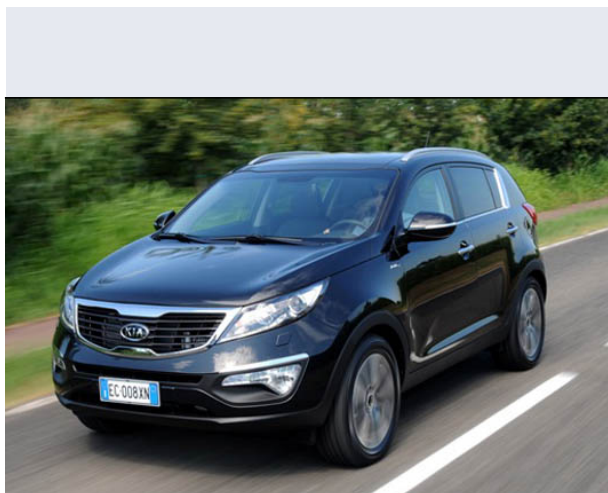

Sportage 2.0 CRDI VGT 16V Active Class

Vendi la tua auto in un click! Gratis!

VENDI AUTO
AUTO MARKETPLACE

Scheda Tecnica

Prezzo:	29651
Alimentazione:	diesel
Cilindrata:	1991 cc
Potenza:	103 kW (140 CV)
Velocità ½ Max:	177 km/h
Omologazione:	Euro 4
Portiere:	5
Posti a sedere:	5
Carrozzeria:	fuoristrada chiusa
Lunghezza:	435 cm
Larghezza:	184 cm
Altezza:	173 cm
Passo:	263 cm
Volume Bagagliaio:	470 - 1.886 dc min/max
Capacità ½ serbatoio:	58 litri
Motore:	4 cilindri in linea
Cambio:	meccanico a 6 rapporti
Coppia:	305
Accelerazione 0/100 km/h in:	12.00
Trazione:	integrale permanente
Massa:	1760 Kg
Consumi	
Ciclo Urbano 100 Km:	8 litri
Extraurbano 100 Km:	6 litri
Percorso Misto 100 Km:	7 litri