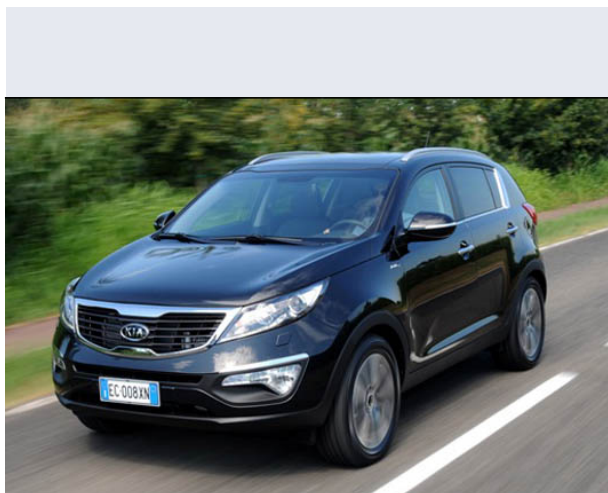

Sportage 2.0 CRDI VGT 16V Active

Vendi la tua auto in un click! Gratis!

VENDI AUTO
AUTO MARKETPLACE

Scheda Tecnica

Prezzo:	27651
Alimentazione:	diesel
Cilindrata:	1991 cc
Potenza:	103 kW (140 CV)
Velocità ½ Max:	177 km/h
Omologazione:	Euro 4
Portiere:	5
Posti a sedere:	5
Carrozzeria:	fuoristrada chiusa
Lunghezza:	435 cm
Larghezza:	180 cm
Altezza:	173 cm
Passo:	263 cm
Volume Bagagliaio:	470 - 1.886 dc min/max
Capacità ½ serbatoio:	58 litri
Motore:	4 cilindri in linea
Cambio:	meccanico a 6 rapporti
Coppia:	305
Accelerazione 0/100 km/h in:	12.00
Trazione:	integrale permanente
Massa:	1760 Kg
Consumi	
Ciclo Urbano 100 Km:	8 litri
Extraurbano 100 Km:	6 litri
Percorso Misto 100 Km:	7 litri