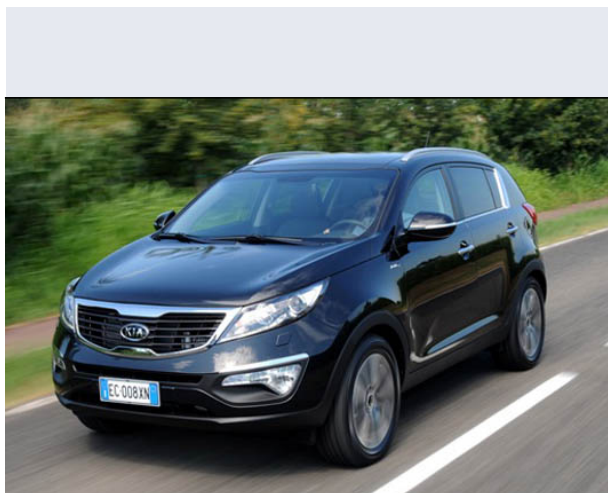

## Sportage 2.7 V6 Active Class

Vendi la tua auto in un click! Gratis!

**VENDI AUTO**  
AUTO MARKETPLACE

### Scheda Tecnica

**Prezzo:** 28901  
**Alimentazione:** benzina  
**Cilindrata:** 2656 cc  
**Potenza:** 129 kW (175 CV)  
**Velocità ½ Max:** 180 km/h  
**Omologazione:** Euro 4

**Portiere:** 5  
**Posti a sedere:** 5  
**Carrozzeria:** fuoristrada chiusa  
**Lunghezza:** 435 cm  
**Larghezza:** 184 cm  
**Altezza:** 173 cm  
**Passo:** 263 cm  
**Volume Bagagliaio:** 470 - 1.886 dc min/max  
**Capacità ½ serbatoio:** 65 litri