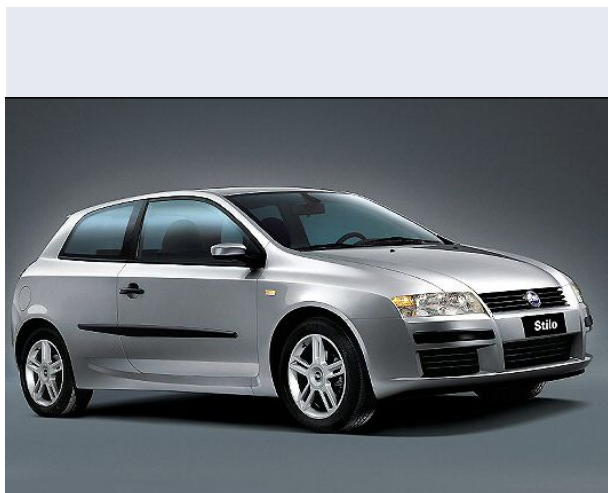

## Stilo 2.4 20V 3p. MS

Vendi la tua auto in un click! Gratis!

**VENDI AUTO**  
AUTO MARKETPLACE

### Scheda Tecnica

<b>Prezzo:</b>	23831
<b>Alimentazione:</b>	benzina
<b>Cilindrata:</b>	2446 cc
<b>Potenza:</b>	125 kW (170 CV)
<b>Velocità <math>\frac{1}{2}</math> Max:</b>	215 km/h
<b>Omologazione:</b>	Euro 4
<b>Portiere:</b>	3
<b>Posti a sedere:</b>	5
<b>Carrozzeria:</b>	berlina 3/5 porte
<b>Lunghezza:</b>	418 cm
<b>Larghezza:</b>	178 cm
<b>Altezza:</b>	148 cm
<b>Passo:</b>	260 cm
<b>Volume Bagagliaio:</b>	305 - 1.002 dc min/max
<b>Capacità <math>\frac{1}{2}</math> serbatoio:</b>	58 litri
<b>Motore:</b>	5 cilindri in linea
<b>Cambio:</b>	meccanico a 5 rapporti
<b>Coppia:</b>	221
<b>Accelerazione 0/100 km/h in:</b>	8.50
<b>Trazione:</b>	anteriore
<b>Massa:</b>	1265 Kg
<b>Consumi</b>	
<b>Ciclo Urbano 100 Km:</b>	13 litri
<b>Extraurbano 100 Km:</b>	7 litri
<b>Percorso Misto 100 Km:</b>	9 litri