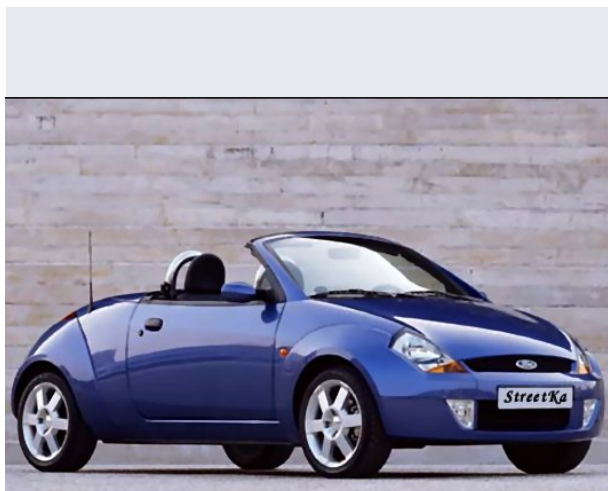

StreetKa 1.6 Leather

Vendi la tua auto in un click! Gratis!

Scheda Tecnica

Prezzo:	19301
Alimentazione:	benzina
Cilindrata:	1597 cc
Potenza:	70 kW (95 CV)
Velocità ½ Max:	173 km/h
Omologazione:	Euro 4

Portiere:	2
Posti a sedere:	2
Carrozzeria:	cabrio e spider
Lunghezza:	365 cm
Larghezza:	170 cm
Altezza:	134 cm
Passo:	245 cm
Volume Bagagliaio:	214 -0 dc min/max
Capacità ½ serbatoio:	42 litri

Motore:	4 cilindri in linea
Cambio:	meccanico a 5 rapporti
Coppia:	135
Accelerazione 0/100 km/h in:	12.10
Trazione:	anteriore
Massa:	1061 Kg

Consumi	
Ciclo Urbano 100 Km:	10 litri
Extraurbano 100 Km:	6 litri
Percorso Misto 100 Km:	7 litri