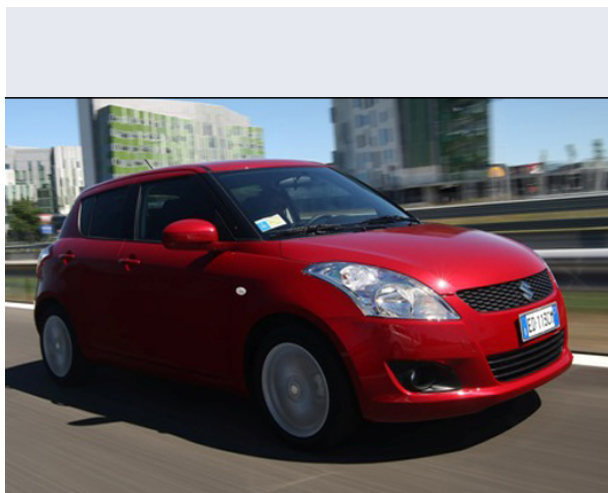

Swift 1.2 VVT 3p. B-Easy

Vendi la tua auto in un click! Gratis!

Scheda Tecnica

Prezzo:	13550
Alimentazione:	benzina
Cilindrata:	1242 cc
Potenza:	69 kW (94 CV)
Velocità ½ Max:	165 km/h
Omologazione:	Euro6

Portiere:	3
Posti a sedere:	4
Carrozzeria:	berlina 3/5 porte
Lunghezza:	385 cm
Larghezza:	170 cm
Altezza:	151 cm
Passo:	243 cm
Volume Bagagliaio:	211 - 900 dc min/max
Capacità ½ serbatoio:	42 litri

Motore:	4 cilindri in linea
Cambio:	meccanico a 5 rapporti
Coppia:	118
Accelerazione 0/100 km/h in:	11.50
Trazione:	anteriore
Massa:	1020 Kg