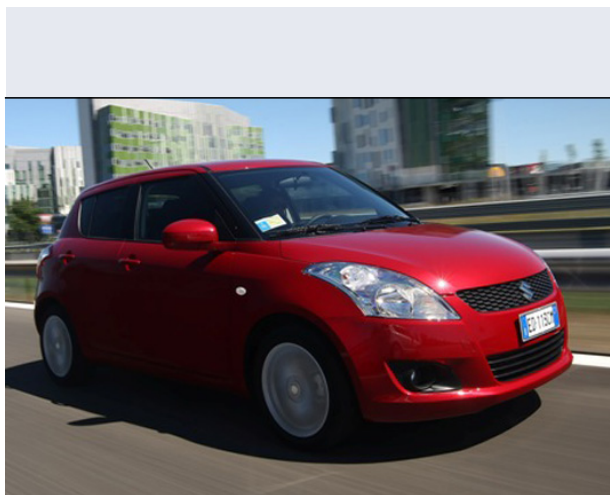

Swift 1.2 VVT 3p. BEasy

Vendi la tua auto in un click! Gratis!

Scheda Tecnica

Prezzo:	13550
Alimentazione:	benzina
Cilindrata:	1242 cc
Potenza:	69 kW (94 CV) a 6000 giri/min
Velocità $\frac{1}{2}$ Max:	165 km/h
Omologazione:	Euro6

Portiere:	3
Posti a sedere:	4
Carrozzeria:	berlina 3/5 porte
Lunghezza:	385 cm
Larghezza:	170 cm
Altezza:	151 cm
Passo:	243 cm
Volume Bagagliaio:	211 - 900 dm ³ dc min/max
Capacità $\frac{1}{2}$ serbatoio:	42 litri

Motore:	4 cilindri in linea
Cambio:	meccanico a 5 rapporti
Coppia:	118
Accelerazione 0/100 km/h in:	11.50
Trazione:	anteriore
Massa:	1020 Kg

Consumi	
Ciclo Urbano 100 Km:	6 litri
Extraurbano 100 Km:	4 litri
Percorso Misto 100 Km:	5 litri