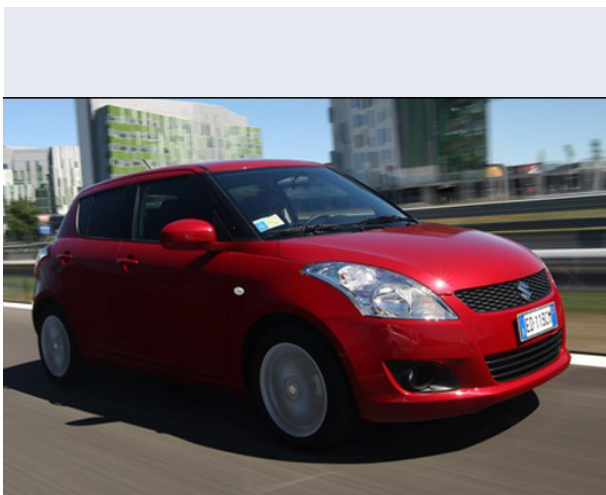

Swift 1.2 VVT 3p. L

Vendi la tua auto in un click! Gratis!

Scheda Tecnica

Prezzo:	12100
Alimentazione:	benzina
Cilindrata:	1242 cc
Potenza:	69 kW (94 CV) a 6000 giri/min
Velocità ½ Max:	165 km/h
Omologazione:	Euro6

Portiere:	3
Posti a sedere:	4
Carrozzeria:	berlina 3/5 porte
Lunghezza:	385 cm
Larghezza:	170 cm
Altezza:	151 cm
Passo:	243 cm
Volume Bagagliaio:	211 - 900 dm3 dc min/max
Capacità ½ serbatoio:	42 litri

Optionals

Navigatore satellitare euro:1050, Sensore di parcheggio euro:188, Barre al tetto euro:171, Cerchi in lega da 16" euro:580, Colore rosso passione metallizzato euro:504, Fendinebbia euro:243, Vernice metallizzata euro:410, Rivestimenti in pelle euro:1462, Impianto GPL euro:1600