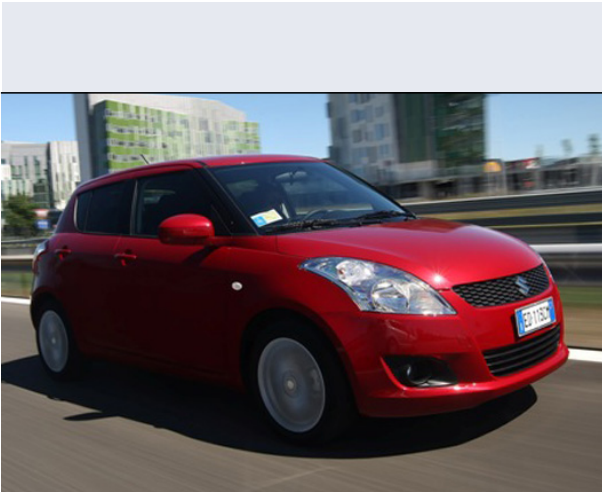

Swift 1.2 VVT 4WD 5p. BCool

Vendi la tua auto in un click! Gratis!

Scheda Tecnica

Prezzo:	16050
Alimentazione:	benzina
Cilindrata:	1242 cc
Potenza:	69 kW (94 CV) a 6000 giri/min
Velocità ½ Max:	165 km/h
Omologazione:	Euro6

Portiere:	5
Posti a sedere:	5
Carrozzeria:	berlina 3/5 porte
Lunghezza:	385 cm
Larghezza:	170 cm
Altezza:	154 cm
Passo:	243 cm
Volume Bagagliaio:	210 - 900 dm3 dc min/max
Capacità ½ serbatoio:	40 litri

Optionals

Navigatore satellitare euro:1050, Sensore di parcheggio euro:188, Barre al tetto euro:171, Colore rosso passione metallizzato euro:504, Vernice metallizzata euro:410, Rivestimenti in pelle euro:1462, Impianto GPL euro:1600