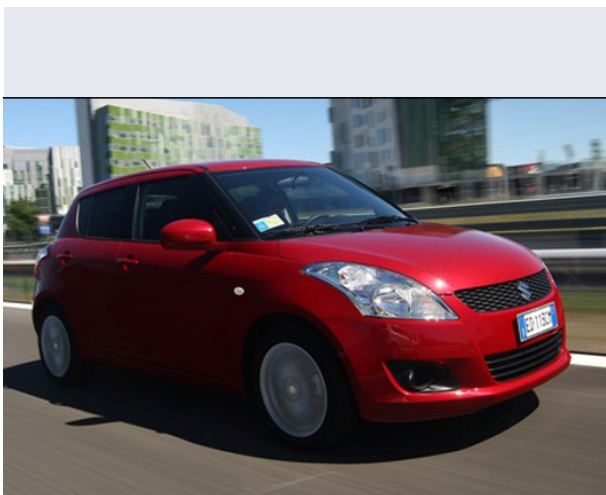

Swift 1.2 VVT 5p. B-Cool

Vendi la tua auto in un click! Gratis!

Scheda Tecnica

Prezzo:	14950
Alimentazione:	benzina
Cilindrata:	1242 cc
Potenza:	69 kW (94 CV)
Velocità ½ Max:	165 km/h
Omologazione:	Euro6

Portiere:	5
Posti a sedere:	5
Carrozzeria:	berlina 3/5 porte
Lunghezza:	385 cm
Larghezza:	170 cm
Altezza:	151 cm
Passo:	243 cm
Volume Bagagliaio:	211 - 900 dc min/max
Capacità ½ serbatoio:	42 litri

Motore:	4 cilindri in linea
Cambio:	meccanico a 5 rapporti
Coppia:	118
Accelerazione 0/100 km/h in:	11.50
Trazione:	anteriore
Massa:	1035 Kg