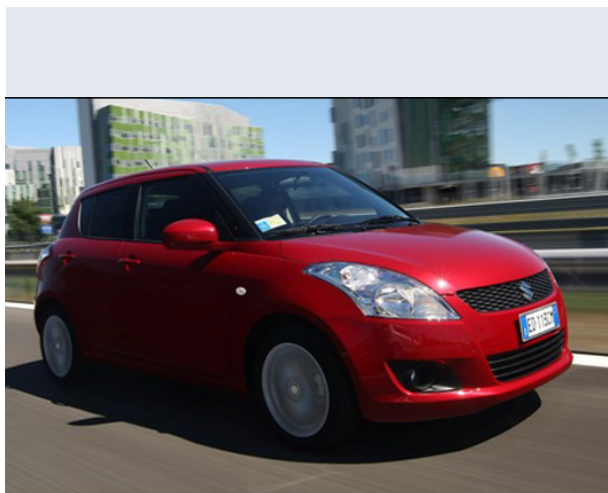

Swift 1.2 VVT 5p. B-Easy

Vendi la tua auto in un click! Gratis!

Scheda Tecnica

Prezzo:	14250
Alimentazione:	benzina
Cilindrata:	1242 cc
Potenza:	69 kW (94 CV)
Velocità ½ Max:	165 km/h
Omologazione:	Euro6

Portiere:	5
Posti a sedere:	5
Carrozzeria:	berlina 3/5 porte
Lunghezza:	385 cm
Larghezza:	170 cm
Altezza:	151 cm
Passo:	243 cm
Volume Bagagliaio:	211 - 900 dc min/max
Capacità ½ serbatoio:	42 litri

Motore:	4 cilindri in linea
Cambio:	meccanico a 5 rapporti
Coppia:	118
Accelerazione 0/100 km/h in:	11.50
Trazione:	anteriore
Massa:	1035 Kg