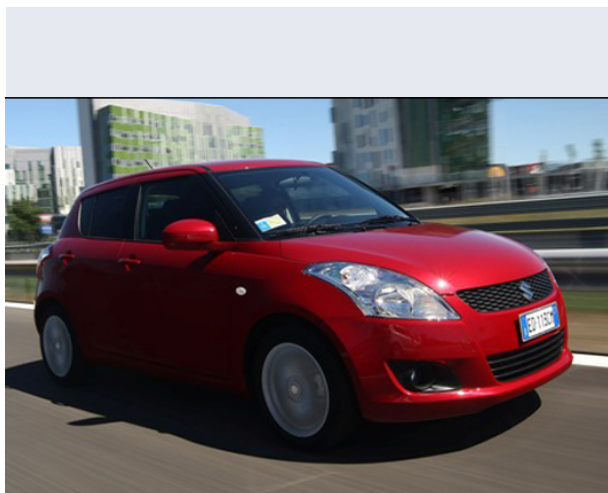

Swift 1.3 16V 5 porte GL

Vendi la tua auto in un click! Gratis!

Scheda Tecnica

Prezzo:	12751
Alimentazione:	benzina
Cilindrata:	1328 cc
Potenza:	68 kW (92 CV)
Velocità ½ Max:	175 km/h
Omologazione:	Euro 4
Portiere:	5
Posti a sedere:	5
Carrozzeria:	berlina 3/5 porte
Lunghezza:	370 cm
Larghezza:	169 cm
Altezza:	150 cm
Passo:	238 cm
Volume Bagagliaio:	213 - 1.000 dc min/max
Capacità ½ serbatoio:	45 litri
Motore:	4 cilindri in linea
Cambio:	meccanico a 5 rapporti
Coppia:	116
Accelerazione 0/100 km/h in:	11.00
Trazione:	anteriore
Massa:	990 Kg
Consumi	
Ciclo Urbano 100 Km:	8 litri
Extraurbano 100 Km:	5 litri
Percorso Misto 100 Km:	6 litri

Accessori di Serie

ABS, Airbag guida, Airbag passeggero, Appoggiatesta posteriori, Autoradio, Cambio manuale a 5 marce, Cerchi in lega, Chiave con transponder, Chiusura centralizzata con telecomando, Climatizzatore manuale, Comandi audio al volante, Correttore assetto fari, EBD - Ripartitore elettronico di frenata, Fendinebbia, Immobilizzatore elettronico, Indicatore temperatura esterna, Pretensionatore cinture, Retrovisori reg. elettricamente, Sedile posteriore sdoppiato, Servosterzo, Tergilunotto, Vetri elettrici anteriori,